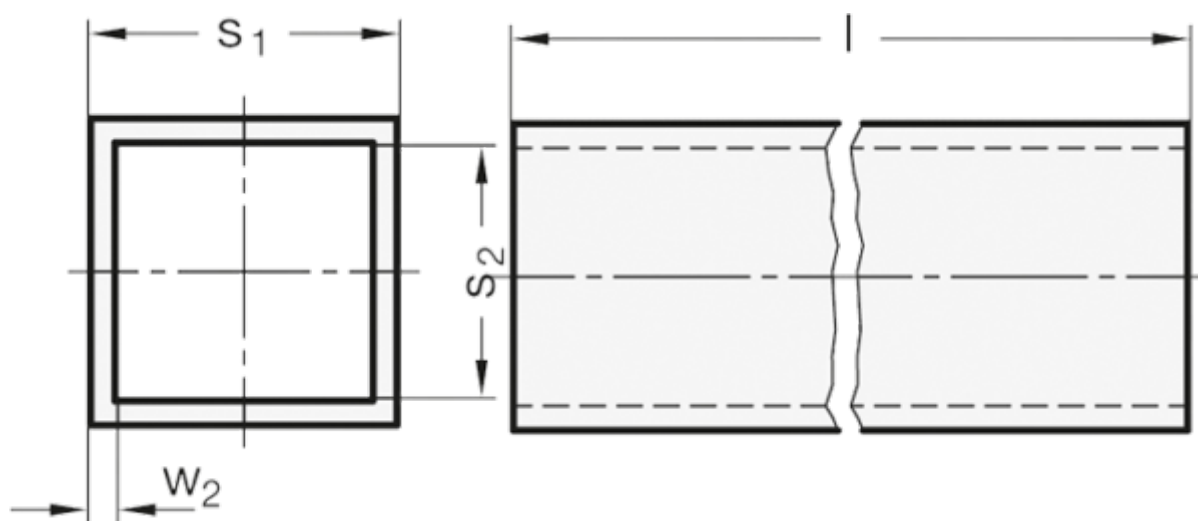

Varenummer: 20990ALV501000EL
Beskrivelse: E+G GN 990 firkantet konstruktionsrør
GN 990-AL-V50-1000-EL

Mål

| | |
|-------------|--------|
| $l \pm 0.5$ | = 1000 |
| s1 | = V50 |
| s2 | = 44 |
| Vægt i (g) | = 1523 |
| w2 | = 3 |